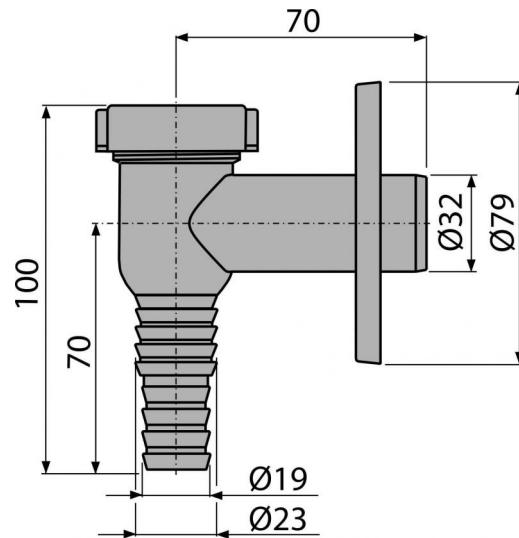

**APS1**

Сифон для стиральной машины наружный, хром

**Область применения**

Для подключения стиральной или посудомоечной машины

**Свойства**

- Материал: ABS – хромированный
- Штуцер для шланга Ø19 и Ø23 мм
- Подключение к стоковой трубе Ø32 мм
- Сервисное отверстие для легкой чистки
- Сухой клапан для предотвращения запахов из канализации

**Содержание комплекта**

- Шарик гидрозатвора с пружиной
- Пластиковое хромированное обрамление
- Корпус сифона

**Код заказа, Логистическая информация**

Код	EAN	Вес (шт   упаковка   паллета)	Размеры (шт   упаковка)	Количество (упаковка   паллета)
APS1	8594045933710	0,0805   7,5300   230,8400 кг	100×80×90   590×240×390 мм	100   2800 шт